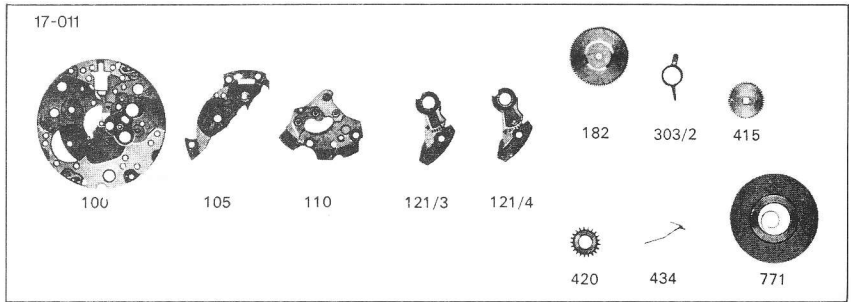

Pièces différentes du cal.
Parts varying from cal.
Piezas diferentes del cal.
Teile, die verschieden sind vom Kal.
Pezzi diversi da quelli del cal.

17-021