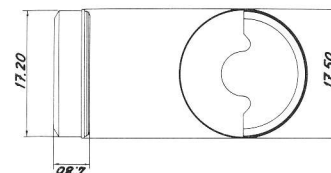

7 $\frac{3}{4}$ '''
Pallet-fork - 17, 21 or 25 jewels
Direct sweep second
Automatic
Date showing through aperture in dial
Rapid corrector
Ah (Alternations per hour) 21600

7 $\frac{3}{4}$ '''
Ancora - 17, 21 o 25 rubies
Segundero central directo
Automático
Calendario con ventanilla
Corrector - rápido
Ah (Alternaciones horarias) 21600

7 $\frac{3}{4}$ '''
Anker - 17, 21 oder 25 Rubine
Direkte Zentrumsekunde
Automatisch
Datum mit Fenster
Schnellkorrektor
Ah (Halbschwingungen pro Stunde) 21600

7 $\frac{3}{4}$ '''
Ancora - 17, 21 o 25 rubini
Secondo al centro diretto
Automatico
Calendario a finestra
Corrector - rapido
Ah (Alternazioni orarie) 21600

Calibre de base }
Basic calibre }
Calibre de base } **17-021**
Grundkaliber }
Calibro di base }